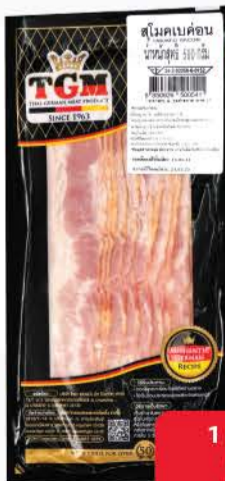

### เล็กโคราช หมูยอ 12 แผ่น

900 ก. x 1

ปกติ **99**  
**89**  
ถูกลง 10.00

รหัส 10013918

### บิงโก ลูกชิ้นปลาระเบิดกลม

1 กก. x 1

ปกติ **95**  
**89**  
ถูกลง 6.00

ซื้อเยอะ ยิ่งถูก

รหัส 10006467